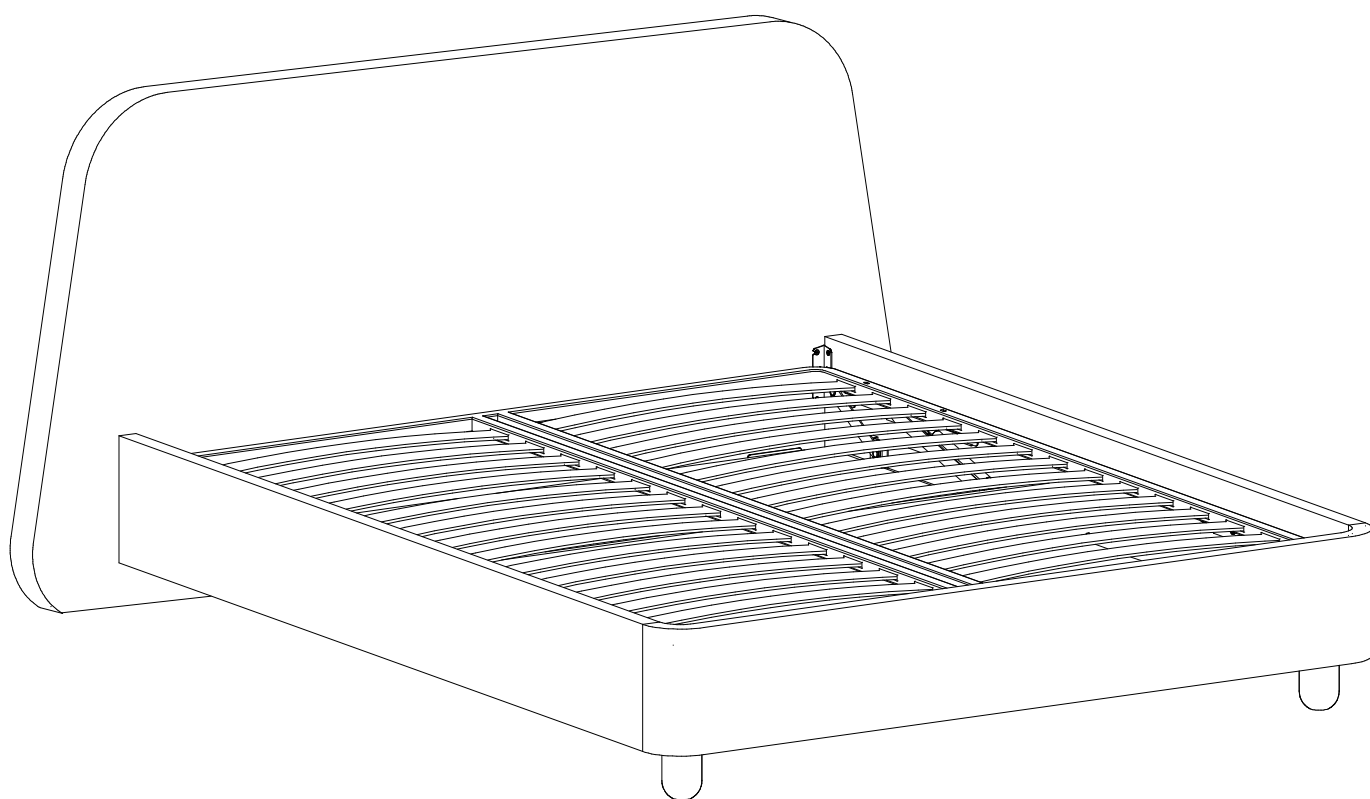

Кровать Sten Berg

Райтон

природа сна

Пакет 1

Изголовье кровати

Пакет 2

Царга пр./лев. + ср. царга

Пакет 3

Изножье

Пакет 4

Комплект фурнитуры

1

2

3

4

Опция 1.1 Основание Эконом