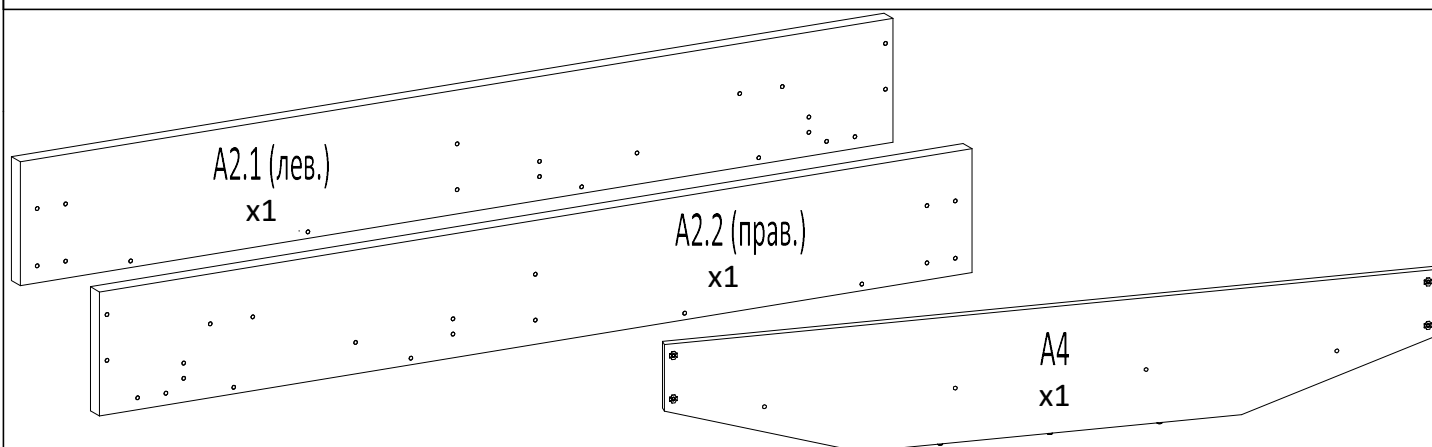

Кровать Sten Berg

Райтон

природа сна

Пакет 1

Изголовье кровати

Пакет 2

Царга пр./лев. + ср. царга

Пакет 3

Φ13

Φ14

A8

x2

9 Для опций 1.2, 2.2, 3.2

Φ18
x2 - (140-200)
x1 - (80-120)

A9
x2 - (140-200)
x1 - (80-120)

x2-2сп.
x1-1сп.