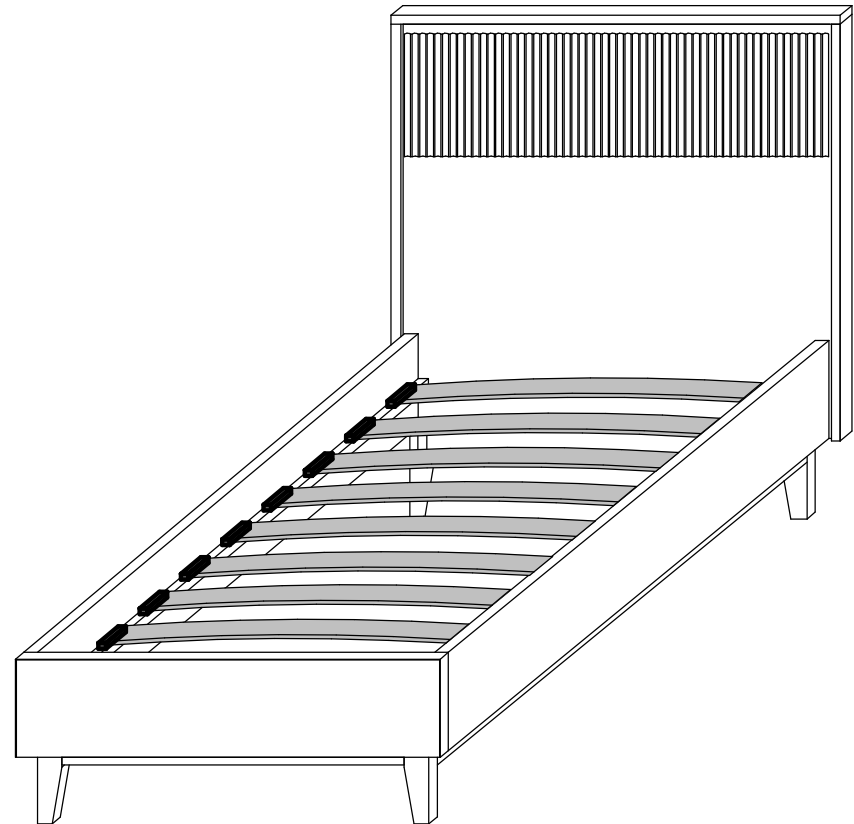

Кровать Тетро

Райтон

природа сна

Производитель: ООО «Орма групп»
115230, Россия, г. Москва,
Хлебозаводский проезд, д. 7, стр. 9,
этаж 4, помещение XI, комната 5ц
Тел./факс: 8-800-333-37-37

Райтон

природа сна

Φ1 Φ2 Φ3 Φ4 Φ5 Φ6 Φ7

x4

x4

x16

x16

x9

x9

x18